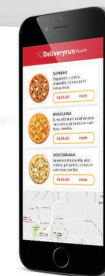

Delivery Control

ECONOMIA E MODERNIDADE
PARA SUA PIZZARIA

Receba pedidos
pelo seu próprio site
e o melhor: sem comissões

Web-site completo com seu cardápio

Sistema de gerenciamento para você controlar tudo